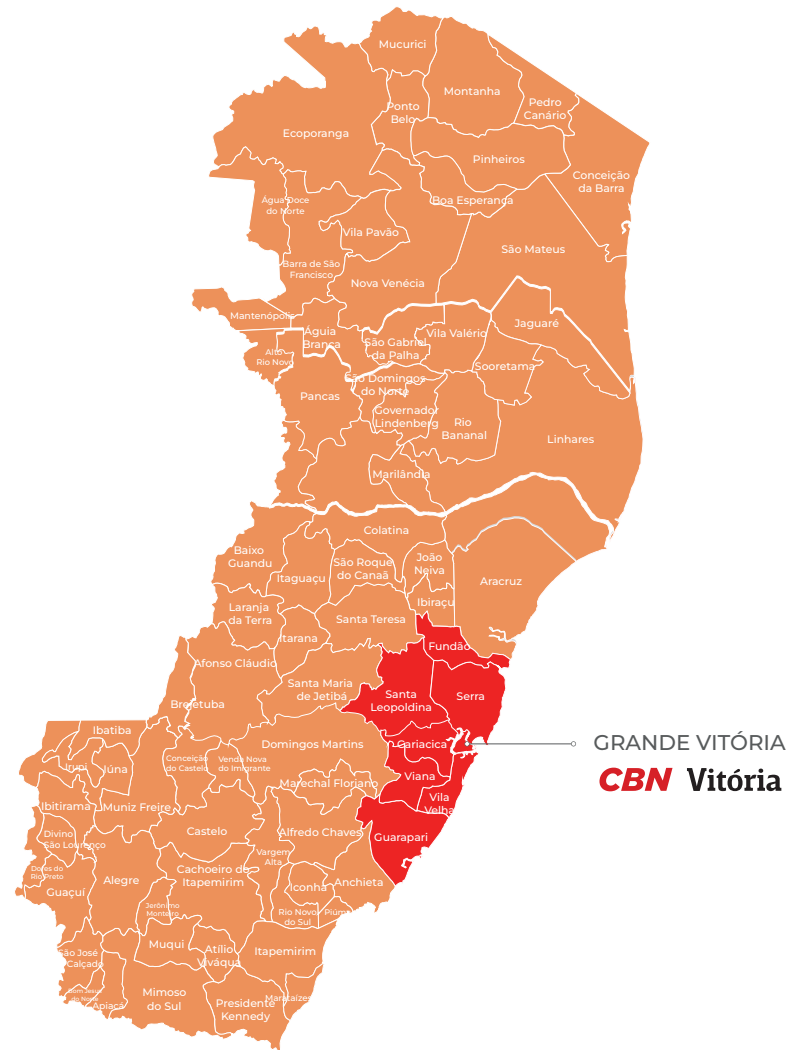

MAPA DE COBERTURA

Você está recebendo a Lista de Preços de Rádios.

Essa lista poderá sofrer alterações dentro dos períodos de vigência, as quais serão enviadas com antecedência.

Para informações adicionais, entre em contato através do e-mail: queroanunciar@redegazeta.com.br ou pelo telefone (27) 3321-8609