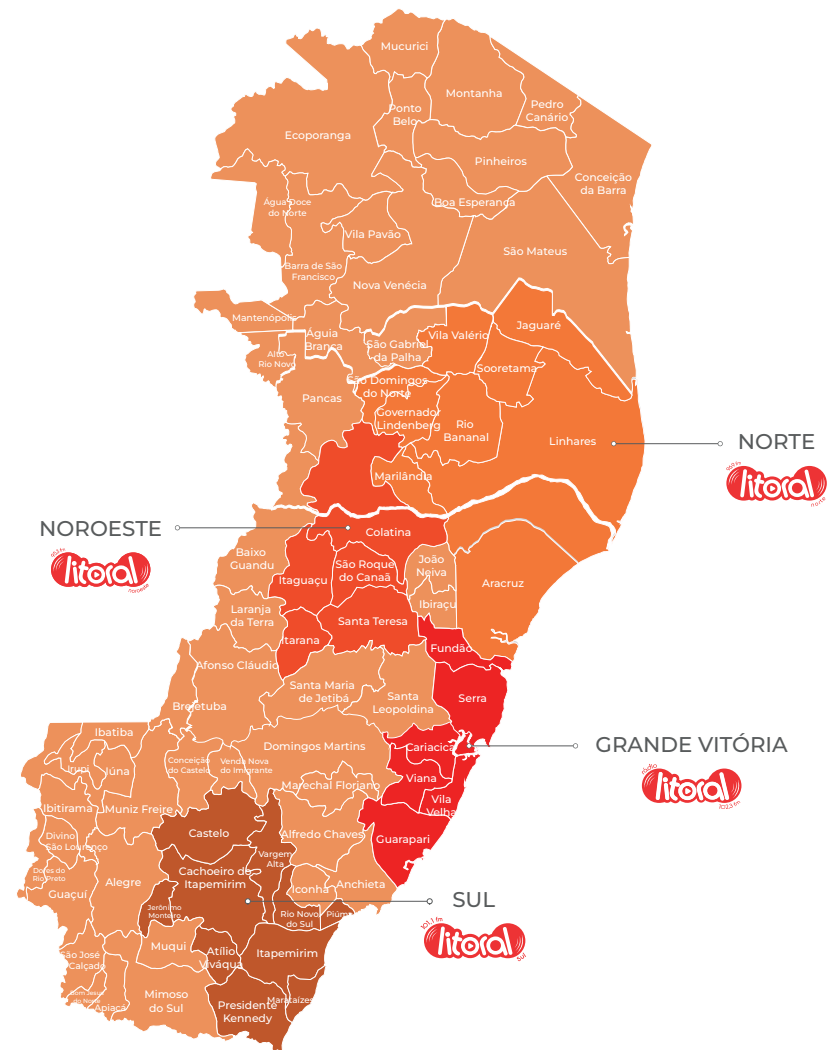

NEGÓCIOS  REDE GAZETA

LITORAL FM | REDE

MERCHANDISING (REDE - FAIXA)	VALOR TOTAL DA AÇÃO
07:00/12:00	3.243,40
14:00/17:00	2.585,80
17:00/19:00	1.604,20

LITORAL FM | GRANDE VITÓRIA

SPOT (FAIXA)	TEMPO						ESTADO 30"
	30"	5"	10"	15"	45"	60"	
06:00/22:00 - ROTATIVO	170,90	36,91	61,52	102,54	256,35	341,80	275,80
07:00/19:00 - ROTATIVO	226,00	48,82	81,36	135,60	339,00	452,00	409,00
06:00/12:00 - ROTATIVO	238,00	51,41	85,68	142,80	357,00	476,00	379,80
12:00/17:00 - ROTATIVO	178,50	38,56	64,26	107,10	267,75	357,00	297,60
17:00/22:00 - ROTATIVO	96,20	20,78	34,63	57,72	144,30	192,40	174,90
22:00/06:00 - ROTATIVO	29,20	6,31	10,51	17,52	43,80	58,40	66,60