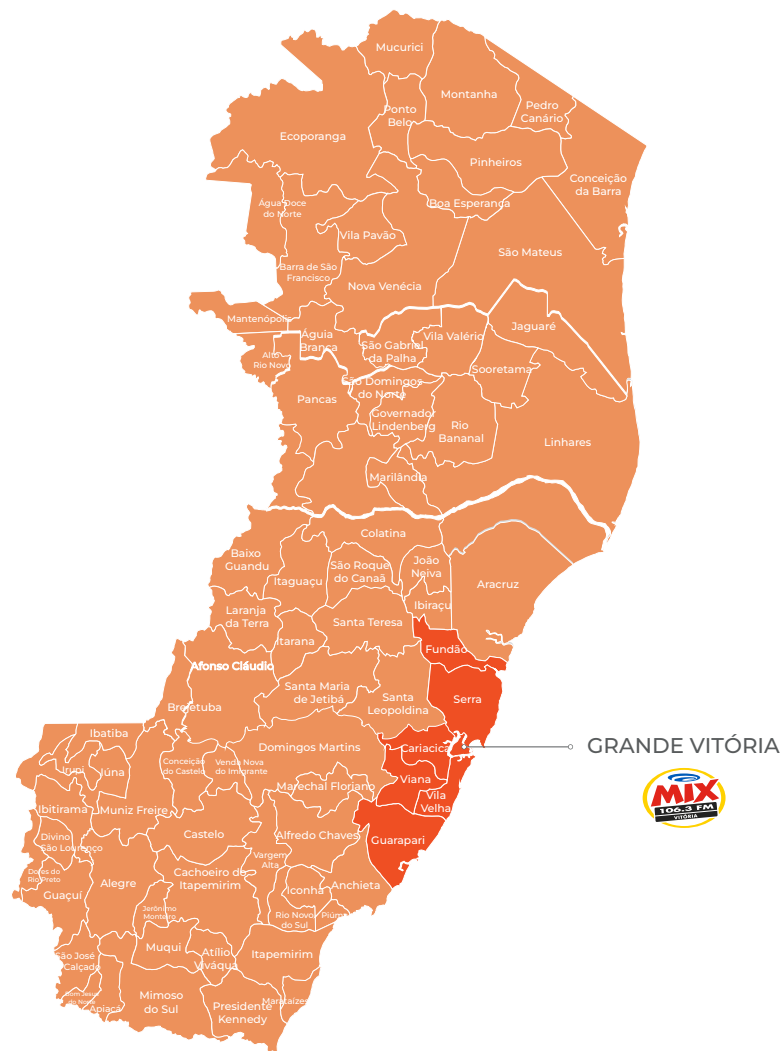

MAPA DE COBERTURA

Você está recebendo a Lista de Preços de Rádios.

Essa lista poderá sofrer alterações dentro dos períodos de vigência, as quais serão enviadas com antecedência.

Para informações adicionais, entre em contato através do e-mail: queroanunciar@redegazeta.com.br ou pelo telefone (27) 3321-8609

NEGÓCIOS REDE GAZETA