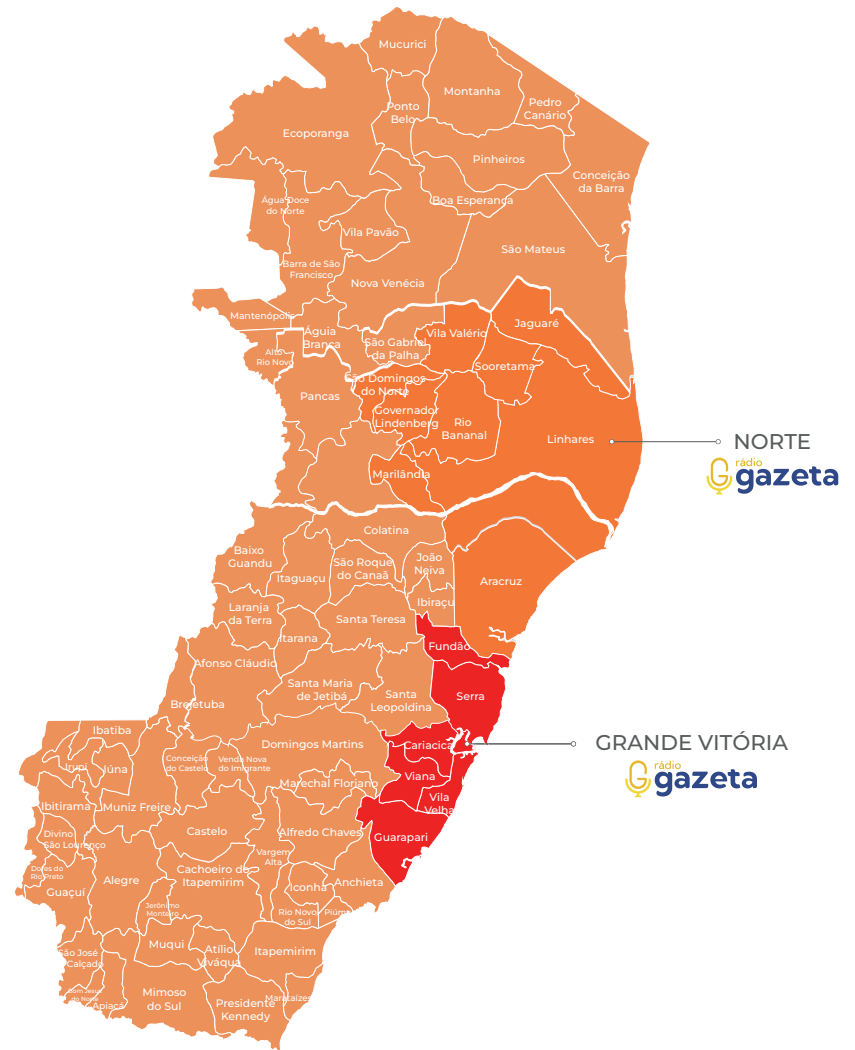

MAPA DE COBERTURA

Você está recebendo a Lista de Preços de Rádios.

Essa lista poderá sofrer alterações dentro dos períodos de vigência, as quais serão enviadas com antecedência.

Para informações adicionais, entre em contato através do e-mail: queroanunciar@redegazeta.com.br ou pelo telefone (27) 3321-8609