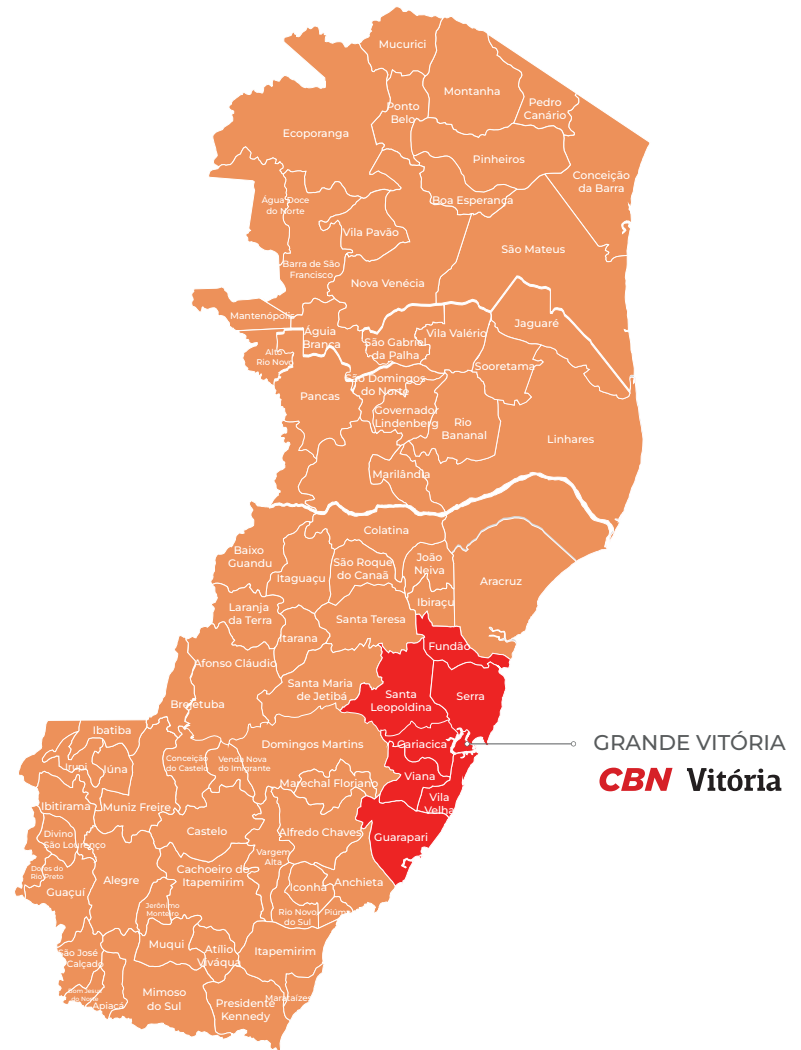

CBN Vitória

TABELA DE PREÇOS

2024

CBN VITÓRIA

CBN VITÓRIA

(FAIXA)	TEMPO					
	30"	5"	10"	15"	45"	60"
00:00/06:00 - ROTATIVO	36,00	10,80	18,00	25,20	54,00	72,00
06:00/12:00 - ROTATIVO	199,00	59,70	99,50	139,30	298,50	398,00
12:00/20:00 - ROTATIVO	114,00	34,20	57,00	79,80	171,00	228,00
20:00/24:00 - ROTATIVO	59,00	17,70	29,50	41,30	88,50	118,00
06:00/19:00 - ROTATIVO	152,00	45,60	76,00	106,40	228,00	304,00
06:00/24:00 - ROTATIVO	130,00	39,00	65,00	91,00	195,00	260,00