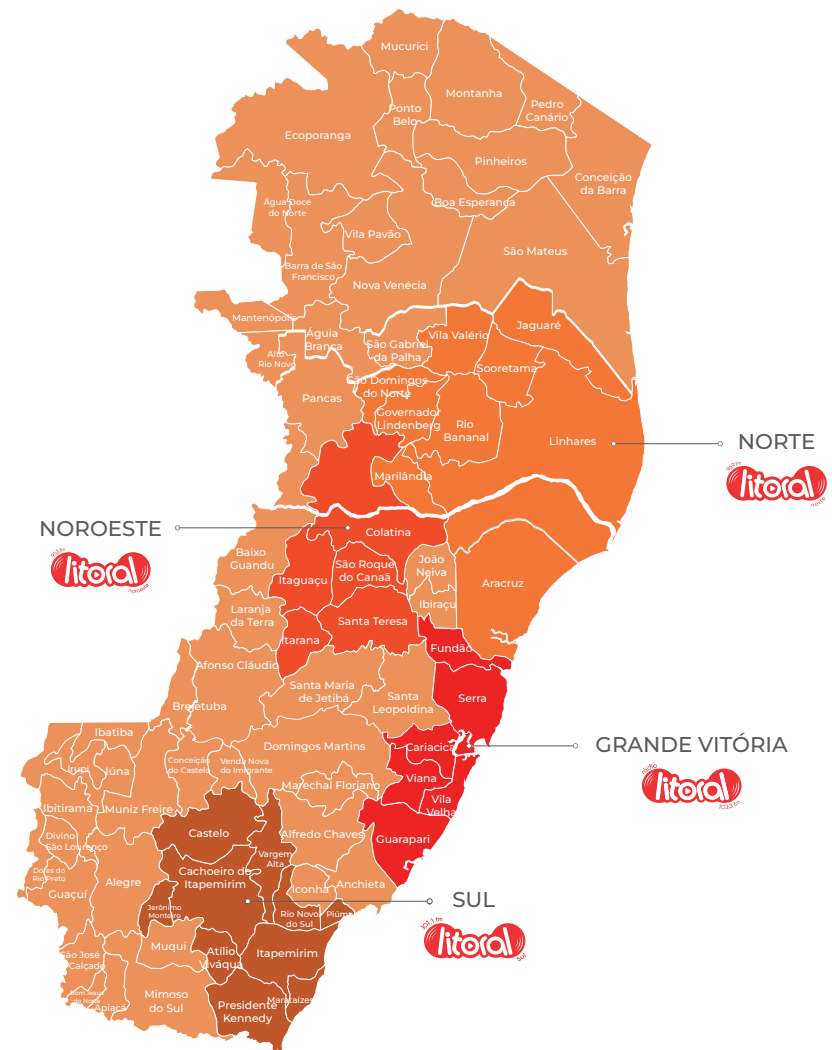

NEGÓCIOS  REDE GAZETA

LITORAL FM | REDE

MERCHANDISING (REDE - FAIXA)	VALOR TOTAL DA AÇÃO
07:00/12:00	3.243,40
14:00/17:00	2.585,80
17:00/19:00	1.604,20

LITORAL FM | GRANDE VITÓRIA

SPOT (FAIXA)	TEMPO						ESTADO 30"
	30"	5"	10"	15"	45"	60"	
06:00/22:00 - ROTATIVO	170,90	36,91	61,52	102,54	256,35	341,80	275,80
07:00/19:00 - ROTATIVO	226,00	48,82	81,36	135,60	339,00	452,00	409,00
06:00/12:00 - ROTATIVO	238,00	51,41	85,68	142,80	357,00	476,00	379,80
12:00/17:00 - ROTATIVO	178,50	38,56	64,26	107,10	267,75	357,00	297,60
17:00/22:00 - ROTATIVO	96,20	20,78	34,63	57,72	144,30	192,40	174,90
22:00/06:00 - ROTATIVO	29,20	6,31	10,51	17,52	43,80	58,40	66,60