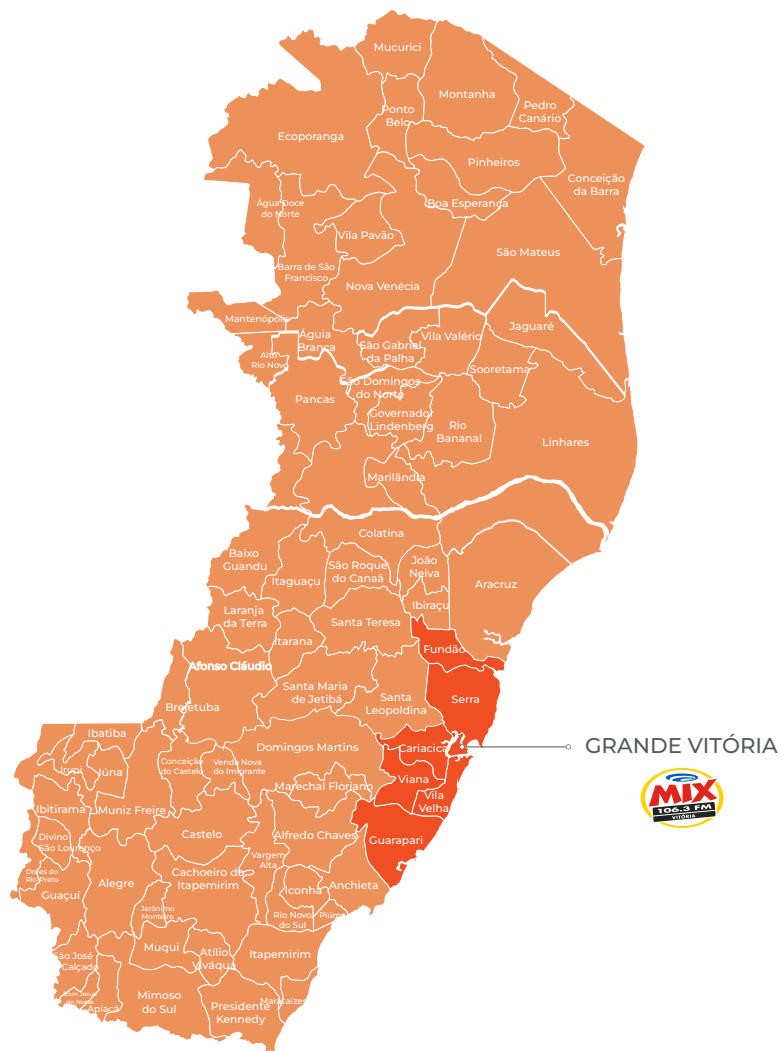

MAPA DE COBERTURA

Você está recebendo a Lista de Preços de Rádios.

Essa lista poderá sofrer alterações dentro dos períodos de vigência, as quais serão enviadas com antecedência.

Para informações adicionais, entre em contato através do e-mail: queroanunciar@redegazeta.com.br ou pelo telefone (27) 3321-8609

NEGÓCIOS REDE GAZETA