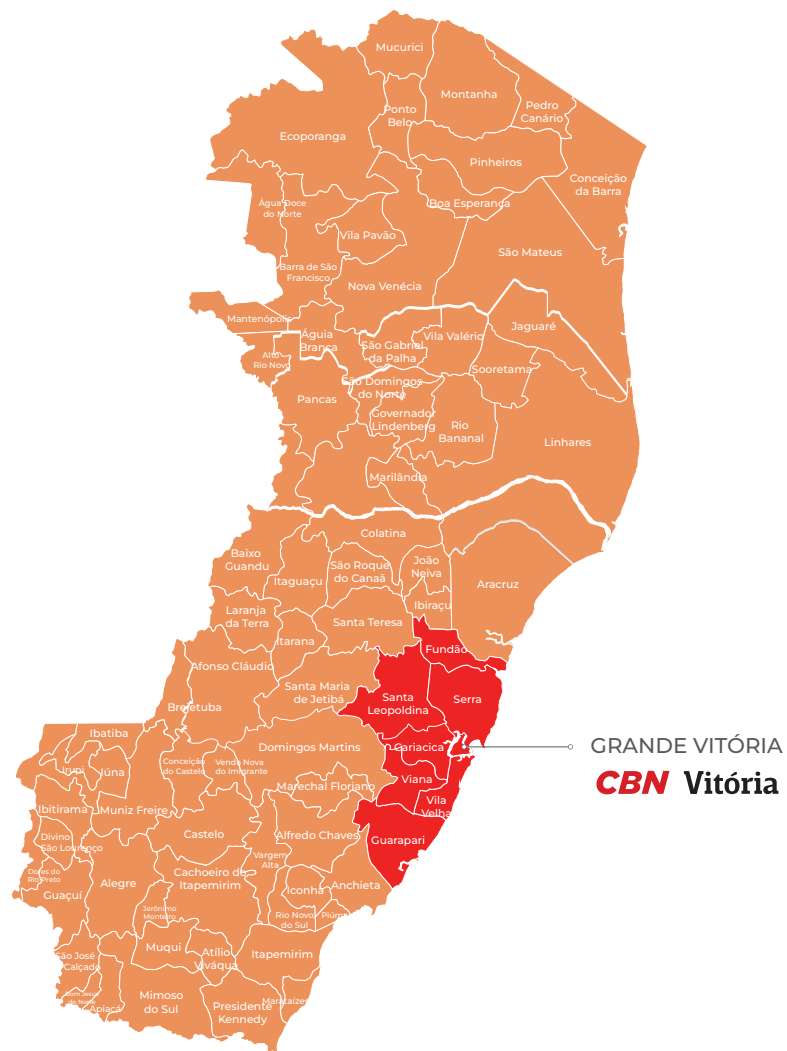

NEGÓCIOS  REDE GAZETA

CBN Vitória

TABELA DE PREÇOS

2023

CBN VITÓRIA

(FAIXA)	TEMPO					
	30"	5"	10"	15"	45"	60"
00:00/06:00 - ROTATIVO	36,00	10,80	18,00	25,20	54,00	72,00
06:00/12:00 - ROTATIVO	199,00	59,70	99,50	139,30	298,50	398,00
12:00/20:00 - ROTATIVO	114,00	34,20	57,00	79,80	171,00	228,00
20:00/24:00 - ROTATIVO	59,00	17,70	29,50	41,30	88,50	118,00
06:00/19:00 - ROTATIVO	152,00	45,60	76,00	106,40	228,00	304,00
06:00/24:00 - ROTATIVO	130,00	39,00	65,00	91,00	195,00	260,00