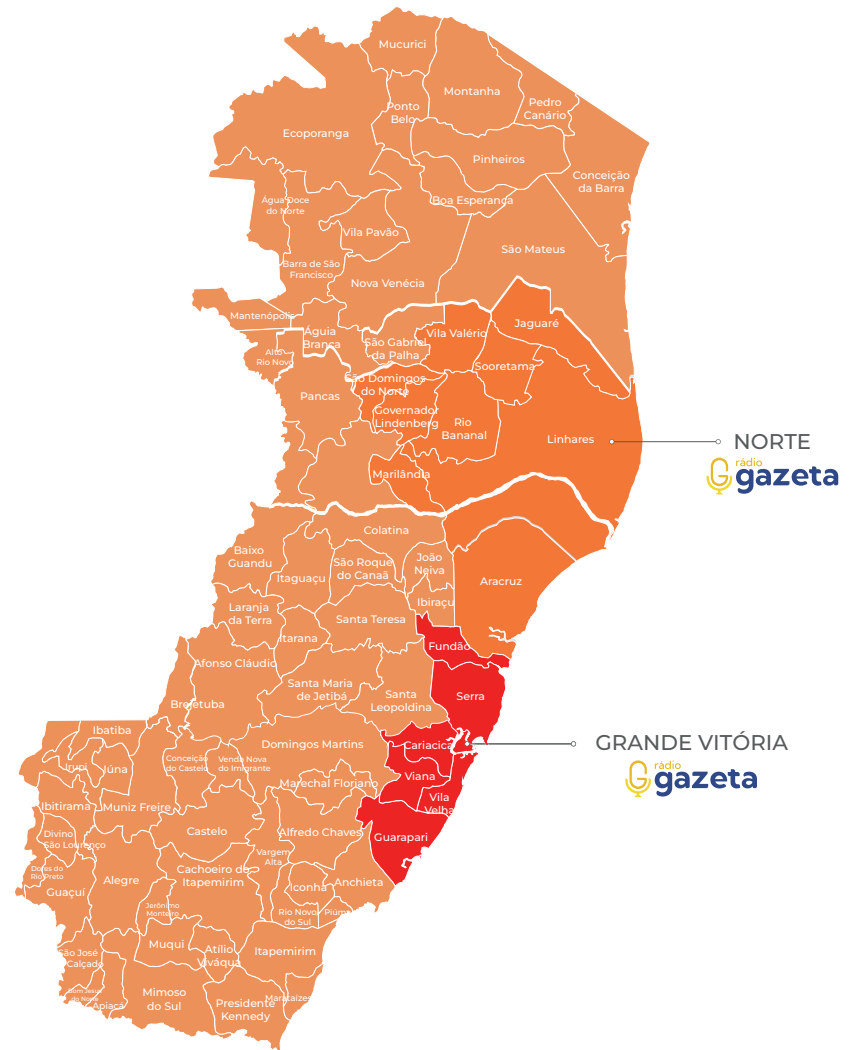

MAPA DE COBERTURA

Você está recebendo a Lista de Preços de Rádios.

Essa lista poderá sofrer alterações dentro dos períodos de vigência, as quais serão enviadas com antecedência.

Para informações adicionais, entre em contato através do e-mail: queroanunciar@redegazeta.com.br ou pelo telefone (27) 3321-8609