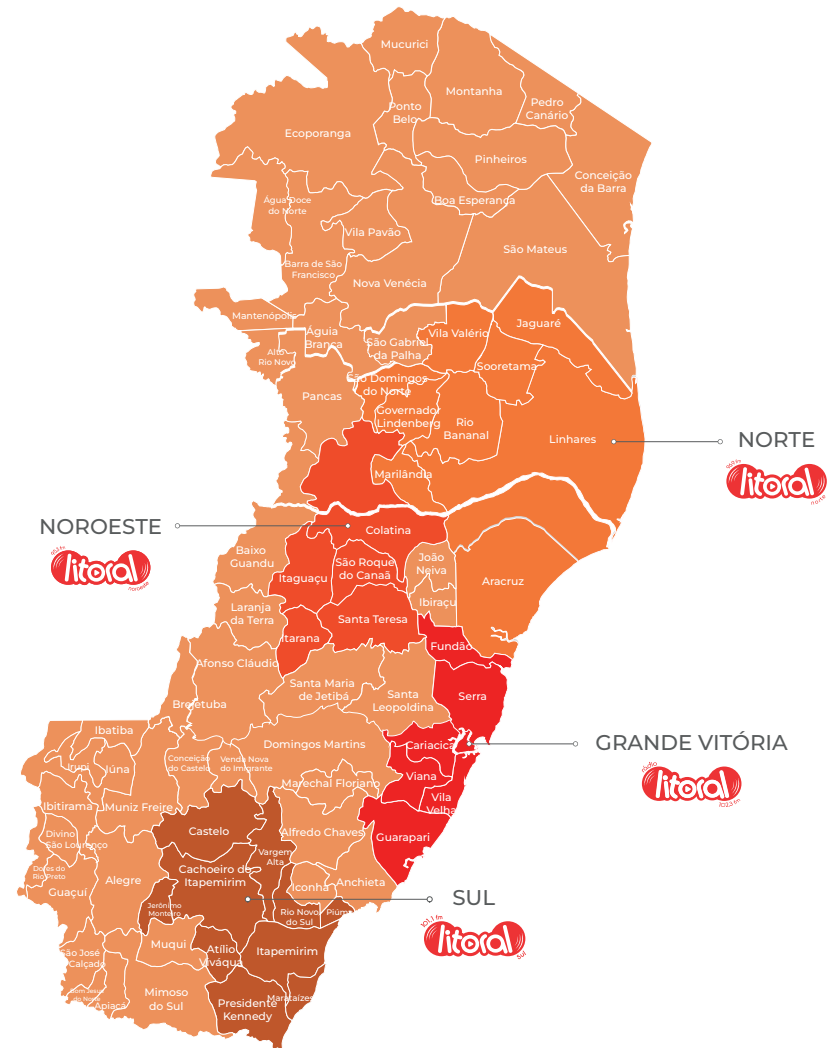

MAPA DE COBERTURA

Você está recebendo a Lista de Preços de Rádios.

Essa lista poderá sofrer alterações dentro dos períodos de vigência, as quais serão enviadas com antecedência.

Para informações adicionais, entre em contato através do e-mail: queroanunciar@redegazeta.com.br ou pelo telefone (27) 3321-8609

NEGÓCIOS REDE GAZETA